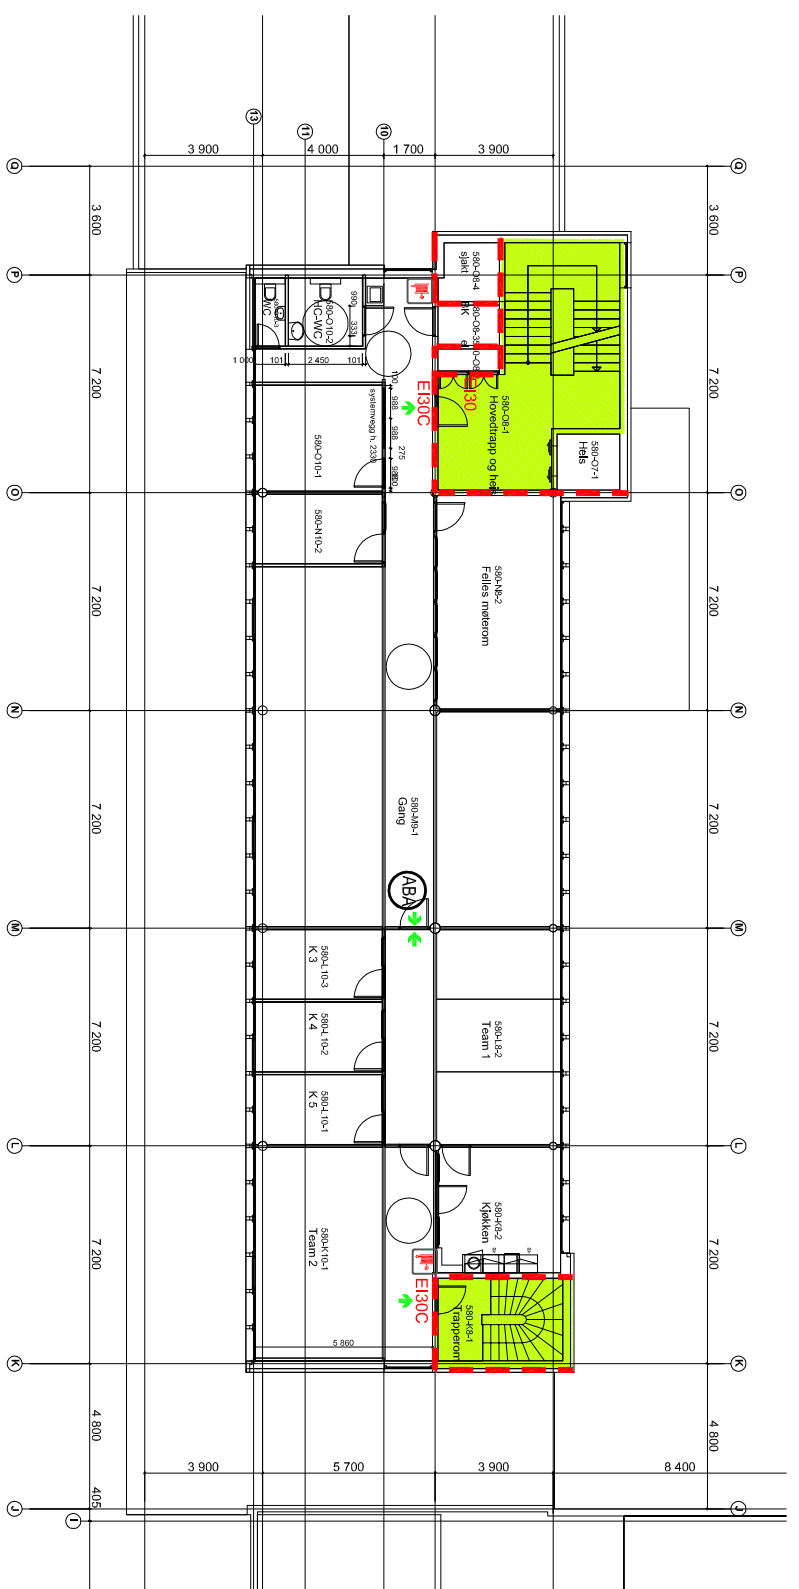

SYMBOLFORKLARING:

-  EI 60
-  Utgang rømningsvei
-  Rømningsvei
-  Brannskap på vegg
-  Automatisk Brannalarm adgang

REV	FASTH. REV. SÅSAR	DATE	SARSGJØRER

OPPMÅL	
TITTEL	BRANNPLAN
5. etasje	

MÅL	
1:250	
PLANAV	
TEGNING NR.	
REV.	