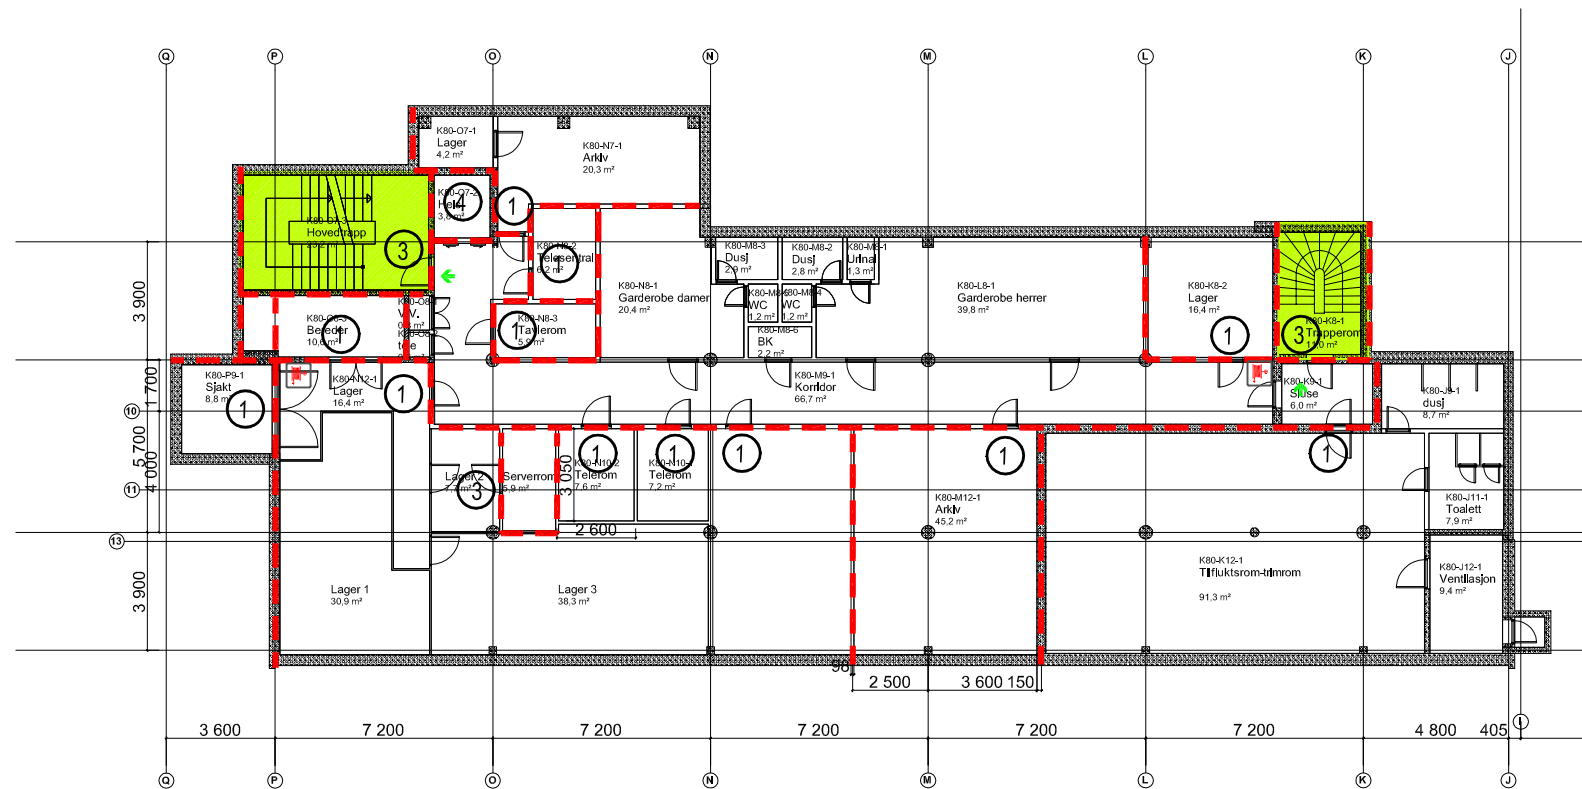

SYMBOLFORKLARING:

- - - EI 60
- ➔ Utgang rømningsvei
- Rømningsvei
- Brannskap på vegg

- ① Dør: EI₂ 60
- ③ Dør: EI₂ 30
- ④ Dør: E90

D	-				
C	-				
B	-				
REV	E-LISTE	REV. GJELDER		DATE	SAKSBEHØRER
OPDRAGSGIVER					
OPDRAG					
TITTEL			TEGNET AV	SAKS.	
BRANNPLAN Kjeller			KONTROLLERT	GODKJENT	
			DATE	STED	
			OPDRAGS NR.		
			MÅL 1:250		
FILNAVN			TEGNING NR.		
			REV.		