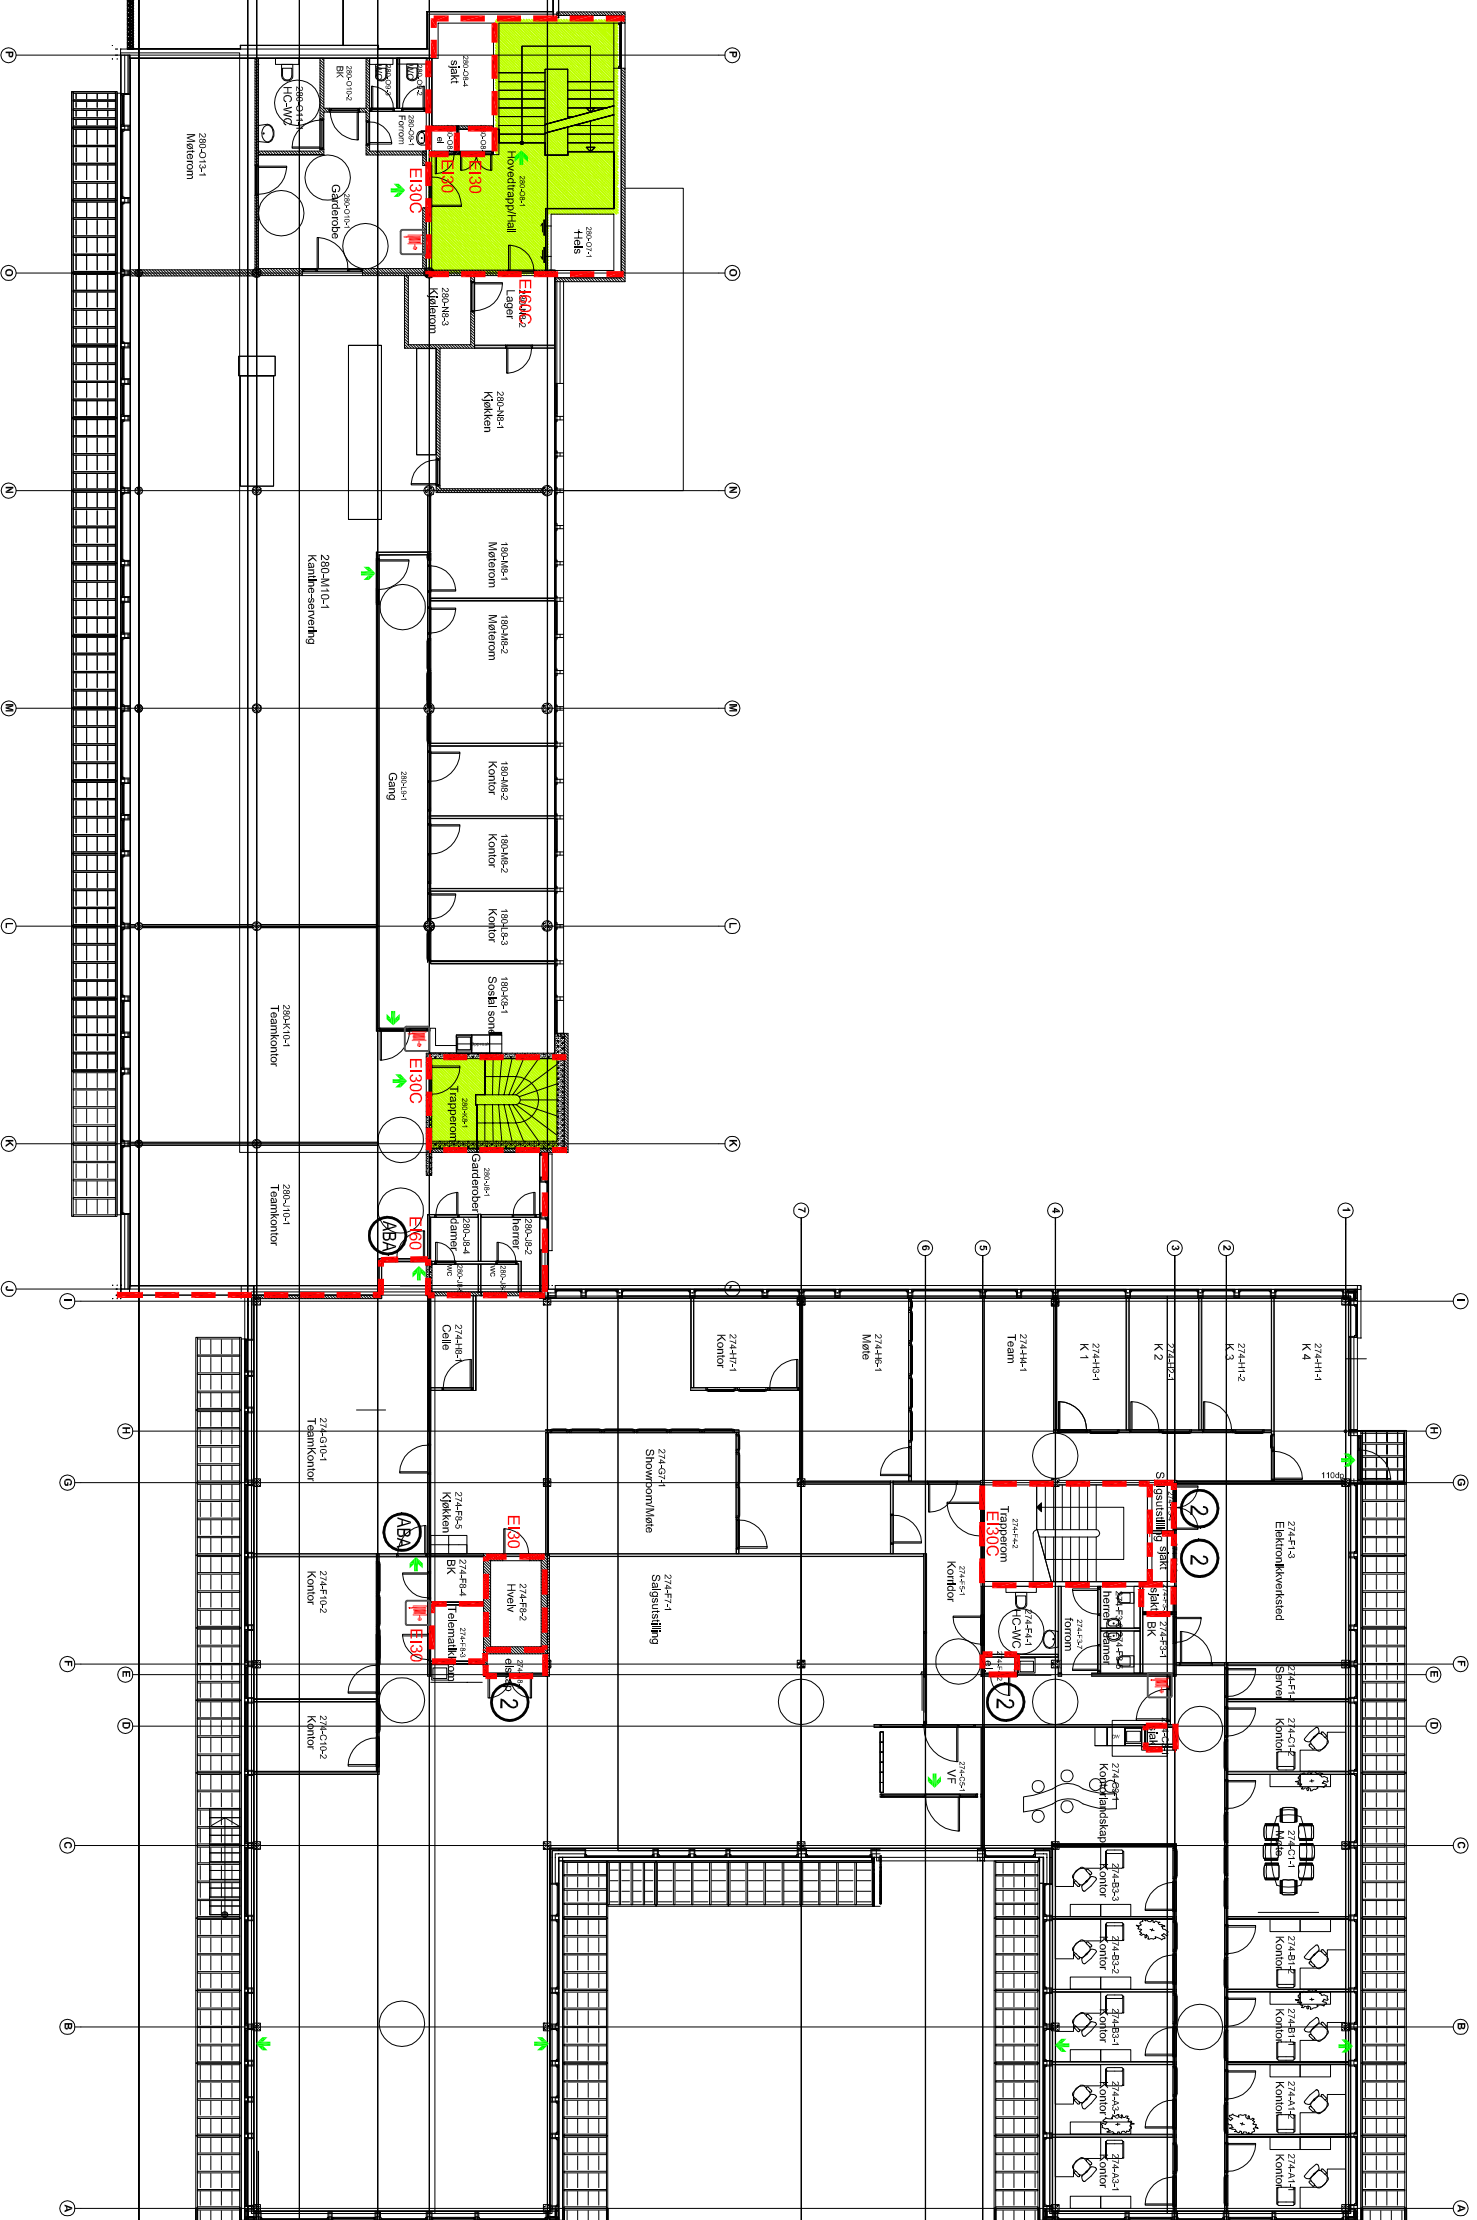

SYMBOLFORKLARING:

-  EI 60
-  Utgang rømningsvei
-  Rømningsvei
-  Brannskap på vegg

- ① Dør: EI 2 60
- ② Dør: EI 2 30Sa
- ③ Dør: EI 2 30
- ④ Dør: E90
- ⓐ Automatic Brannalarm adgang

REV	FASTH. REV. SÅRER	DATO	SARSGRUND
A	-		
B	-		
C	-		

OPPMÅL	DATO	SARSGRUND

TITTEL
BRANNPLAN
2. etasje

MÅL	1:250	OPPMÅL	TRONHEIM INK.
-----	-------	--------	---------------

PLANNR	TRONHEIM INK.	REV.