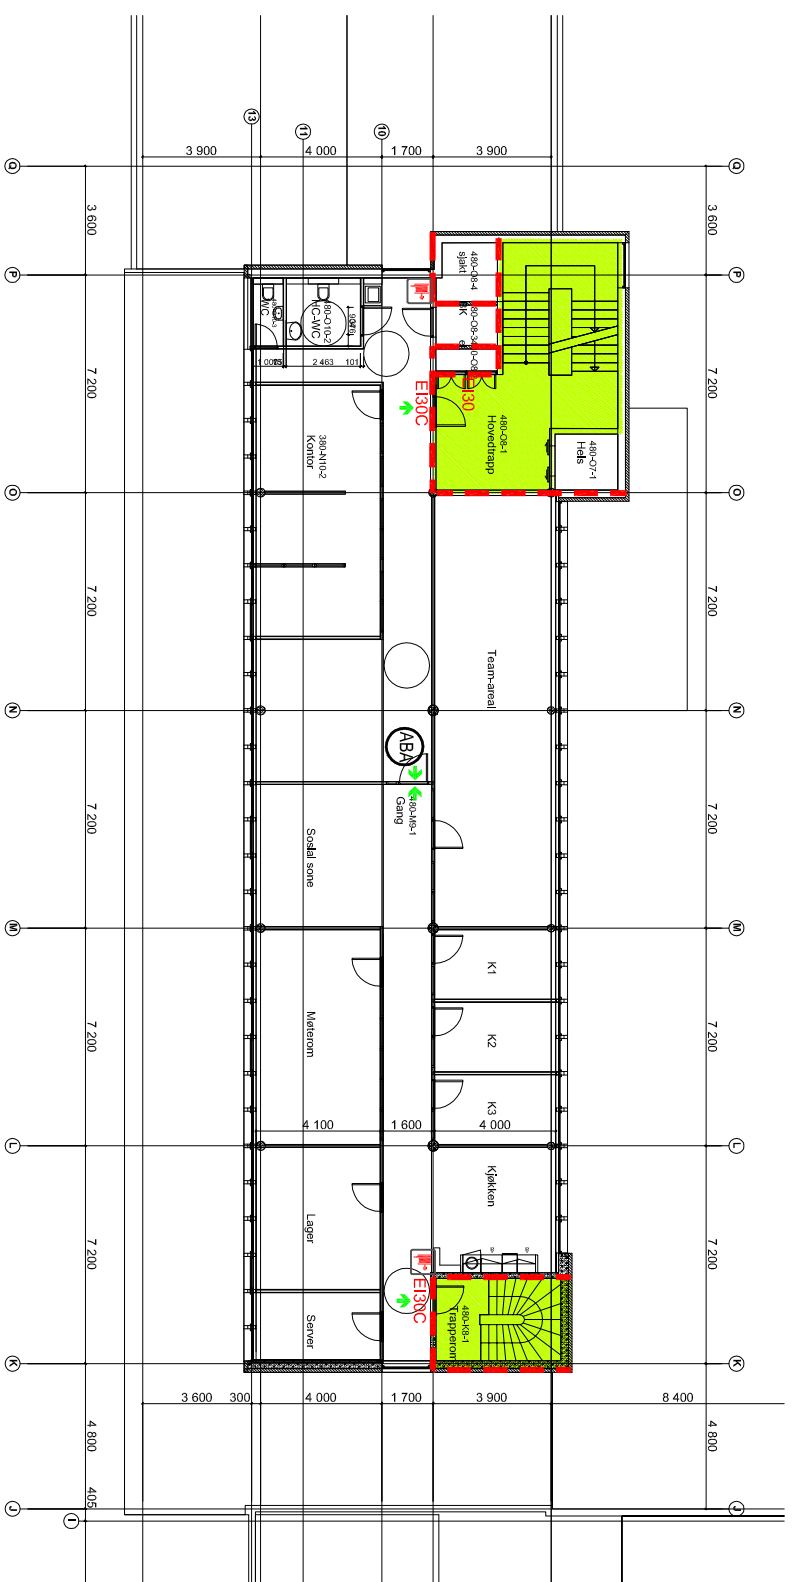

SYMBOLFORKLARING:

-  EI 60
-  Utgang rømningsvei
-  Rømningsvei
-  Brannskap på vegg
-  Automatisk Brannalarm adgang

REV	FASTH. REV. SÅRER	DATE	SARSGJØRER

OPPMÅL

TITTEL
BRANNPLAN
4. etasje

MAK 1:250

PLANAV	TRONER INC.	REV.